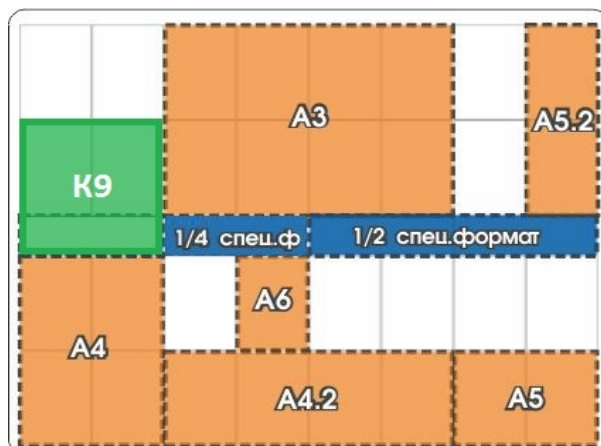

ЧИСТЫЙ ГОРОД

Вместе мы можем больше!

Прайс:

район	Лифтов	Квартир	Экспресс-строка до 62 символов	Формат А6, руб	Формат А6+, руб*	Формат А5, руб	Формат А5+, руб*	Формат К9 186*186 мм	Формат А4, руб	Формат А4+, руб*	Формат А3, руб	Спец.формат	1/2 спец.формата, руб	1/4 спец.формата, руб
№ 1 ЮМР1	106	3403	1300	6000		9500		14500	18000		36000	16000	8500	5000
№ 2 ЮМР2	109	4273	1300	6000		9500		14500	18000		36000	16000	8500	5000
№ 3 ЮМР3	109	3497	1300	5500		9000		13500	16500		33000	14500	8000	4500
№ 4 ЮМР4/Сельхоз	105	4051	1300	5500		9000		13500	16500		33000	14500	8000	4500
№ 5 ЮМР5	104	3503	1300	6000		9500		14500	18000		36000	16000	8500	5000
№ 6 ФМР	177	5834		11000	12500	19500	22500		33000	37500	66000			
№ 7 Репина/Дзержинского	130	4572	1500	6500	7500	10500	12000		19500	22500	39000			
№ 8 Аврора	113	3710	1100	5000		9000		13000	15000		30000	11500	8000	4000
№ 9 Центр/ШМР	140	5288	1200	6000		9500		14500	18000		36000	16000	8500	5000
№ 10 Байбакова /Котлярова	133	5172	1300	7000		11500		17500	21000		42000	19000	10500	6000
№ 11 Карякина/Московская	133	5295	1300	7000		11500		17500	21000		42000	19000	10500	6000
№ 12 Зиповская / 40 Лет Победы	134	5013	1300	6500		11500		17000	19500		39000	17500	10500	5500
№ 13 ККБ/40 Лет Победы	117	4805	1100	5500		8500		12000	16500		33000	14500	7500	4500
№ 14 Героев	124	4395	1300	6500		10500		16000	19500		39000	17500	9500	5500
№ 15 Героев2	124	4363	1300	6500		10500		16000	19500		39000	17500	9500	5500
№ 16 Восточно-Кругликовская/Черкасская	128	4662	1300	6500		10500		16000	19500		39000	17500	9500	5500
№ 17 КСК/КМР	150	6359	1200	6500		10500		16000	19500		39000	17500	9500	5500
№ 18 КМР/ПМР	150	5902	1100	5500		9500		14000	16500		33000	14500	8500	4500
№ 19 ГМР1	113	4676	1100	5500		9500		14000	16500		33000	14500	8500	4500
№ 20 ГМР2	137	5480	1300	6500		11000		16500	19500		39000	17500	10000	5500
№ 21 Селезнёва/Димитрова	107	4775	1100	5500		10000		14000	16500		33000	14500	9000	4500
№ 22 Ставропольская/Вишняковой	106	4237	1100	5500		10000		14000	16500		33000	14500	9000	4500
№ 23 Новосёл	179	7942	1900	10500		17500		27000	31500		63000	29500	16500	9500
№ 24 Европейский	73	2620	900	3500		6000		9000	10500		21000	9500	5000	3000
№ 25 Красная площадь	174	5844	1700	8500		15500		23000	25500		51000	23500	14500	7500
№ 26 Музыкальный	68	4844	900	3500		5500		8000	10500		21000	8500	4500	2500